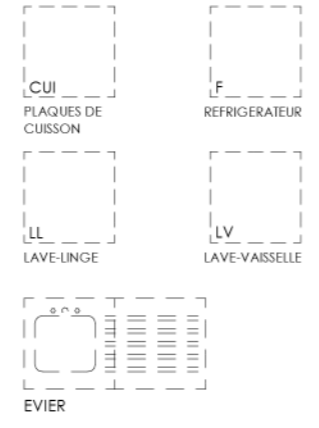

L'ELEGANCE

67-73 cours Jean Jaurès
38130 Echirolles

BATIMENT B	R+9	T4
B901		
entrée	3,35 m ²	
cuisine / séjour	29,31 m ²	
chambre 1	11,70 m ²	
chambre 2	9,43 m ²	
chambre 3	9,16 m ²	
SDE	6,30 m ²	
dgt	1,83 m ²	
WC	1,82 m ²	
TOTAL SURFACE HABITABLE	72,90 m²	
Balcon	14,51 m ²	
TOTAL SURFACE EXTERIEURE	14,51 m²	

Hauteur sous plafond 2.45m sur l'ensemble du logement.

LEGENDE

- PI. PLACARD
- ETEL ESPACE TECHNIQUE ELECTRIQUE DU LOGEMENT
- Fenêtre FENETRE
- Porte-fenêtre PORTE-FENETRE
- VR VOLET ROULANT
- CLAUSTRAS CLAUSTRAS TUBE METALLIQUE
- CLOISON DEMONTABLE
- FAUX-PLAFOND
- SOFFITE SOUS BALCON

TOUT ELEMENT DE CUISINE NON FOURNI :

NOTE : Les surfaces indiquées et les cotes sont approximatives. Les seuils, allèges, retombées, poutres, soffites, faux-plafonds, canalisations et radiateurs ne sont pas représentés. Les cotes et dispositions techniques sont données à titre indicatif et peuvent varier légèrement à l'exécution. Des modifications peuvent être encore apportées par les bureaux d'études et le bureau de contrôle dans l'attente de la signature des marchés.