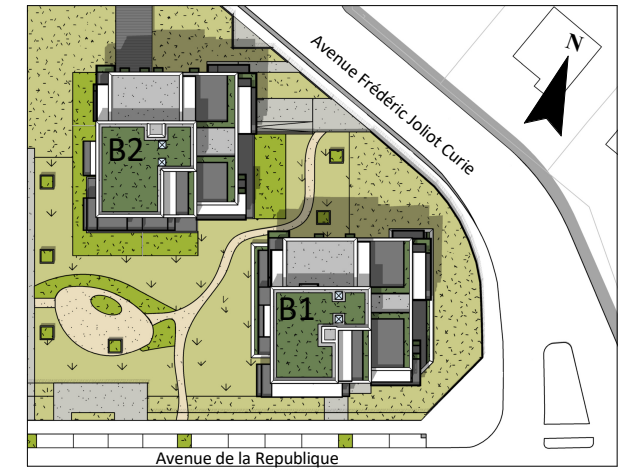

Pour l'acquéreur

Pour le vendeur

Les Balcons du Levant

Avenue de la République
Avenue Frédéric Joliot Curie
38130 ECHIROLLES

PLAN DE SITUATION

Bâtiment	B2
Niveau	RDC
Type	T2
Numéro	004

PLAN BATIMENT B1

Tableau des surfaces habitables (m²)	
Séjour-Cuisine	27.55
Chambre	11.85
Salle de bain	4.05
WC	1.45
Surface totale habitable	44.90

Tableau des surfaces annexes	
Terrasse	15.50
Balcon	
Jardin privatif	26.60

PLAN DE COMMERCIALISATION

Date: 03/2020 Indice :

Architecte: