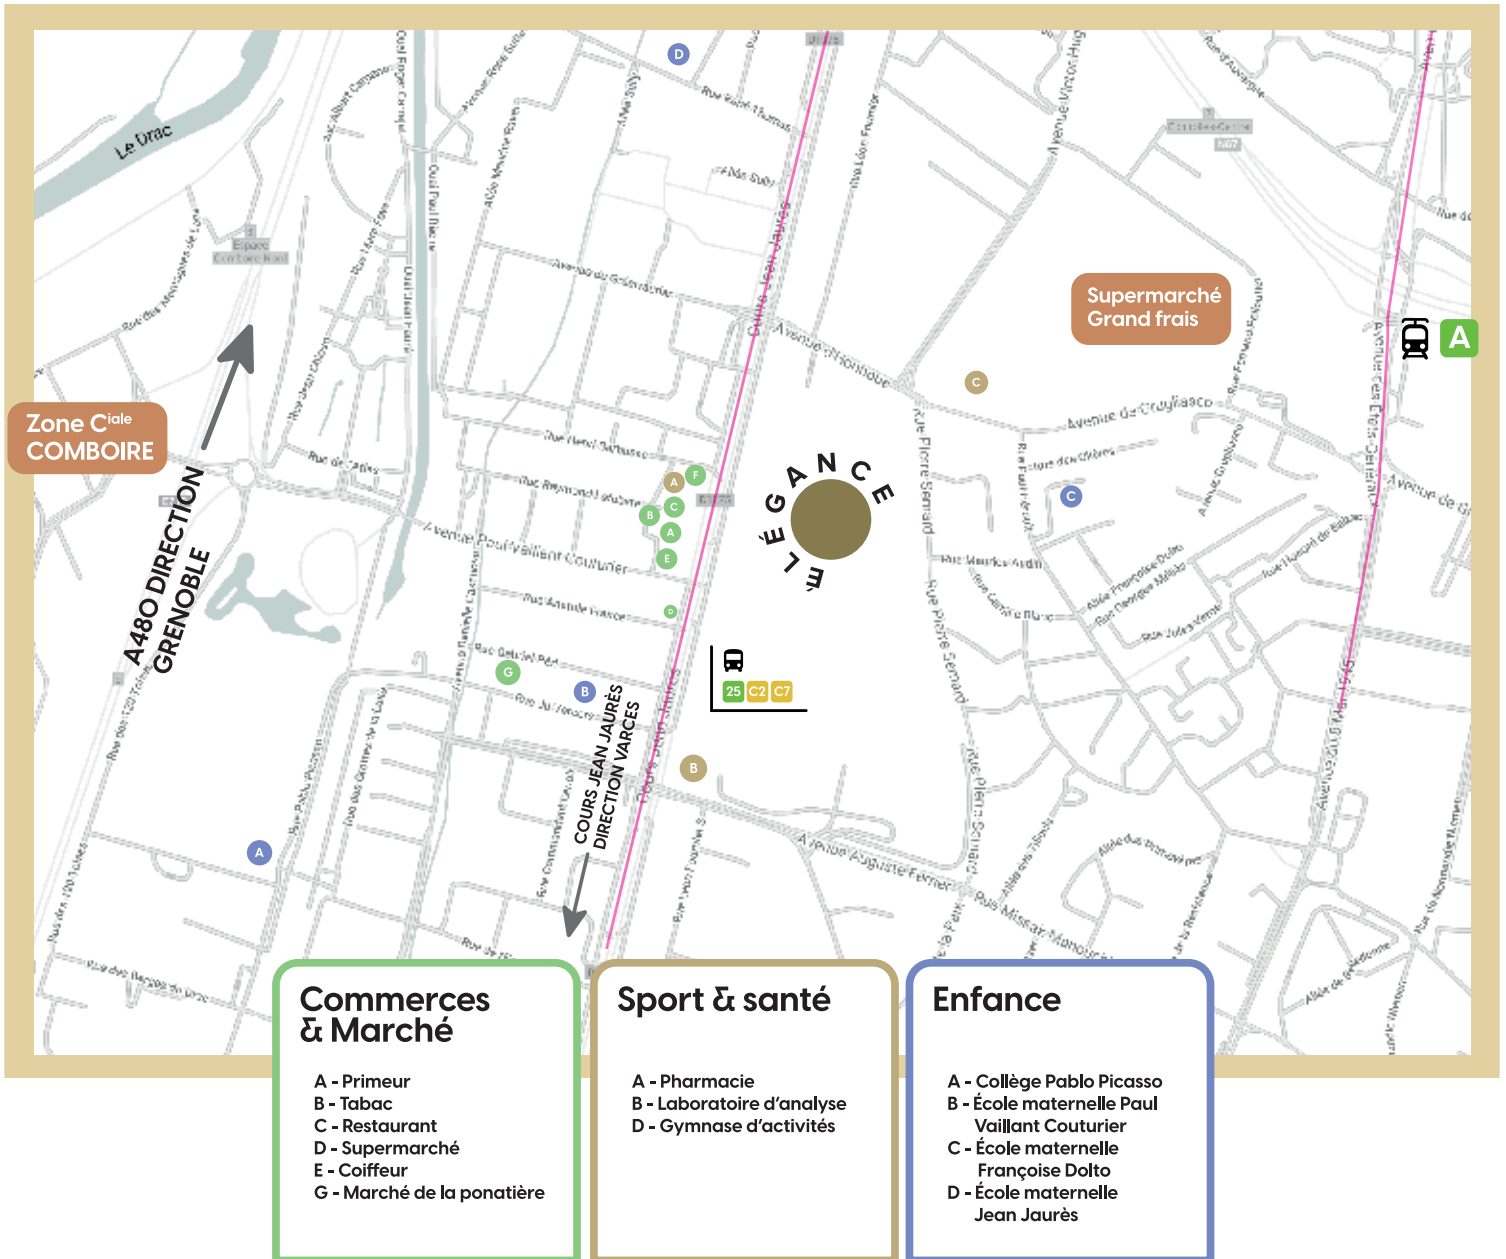

EMPLACEMENT & COMMODITÉS

RT 2012

Éligible Loi Pinel

Prêt à Taux Zéro

04 76 24 80 64

105, Rue des Alliés 38100 Grenoble
administratif@mv-residences.com
www.mv-residences.com