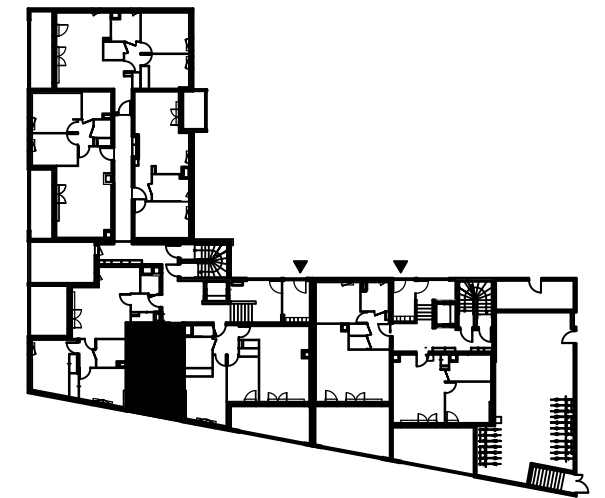

Echelle : 0 0.5 1m 2m

SCI La Rayonne

Quartier du Rondeau - ECHIROLLES (38)

BAT D

NIVEAU	TYPE	LOGEMENT
0	T1	D002

TABLEAU DE SURFACES

Séjour/Cuisine	16,00
Bains+Wc	4,70

Total habitable	20,70
-----------------	-------